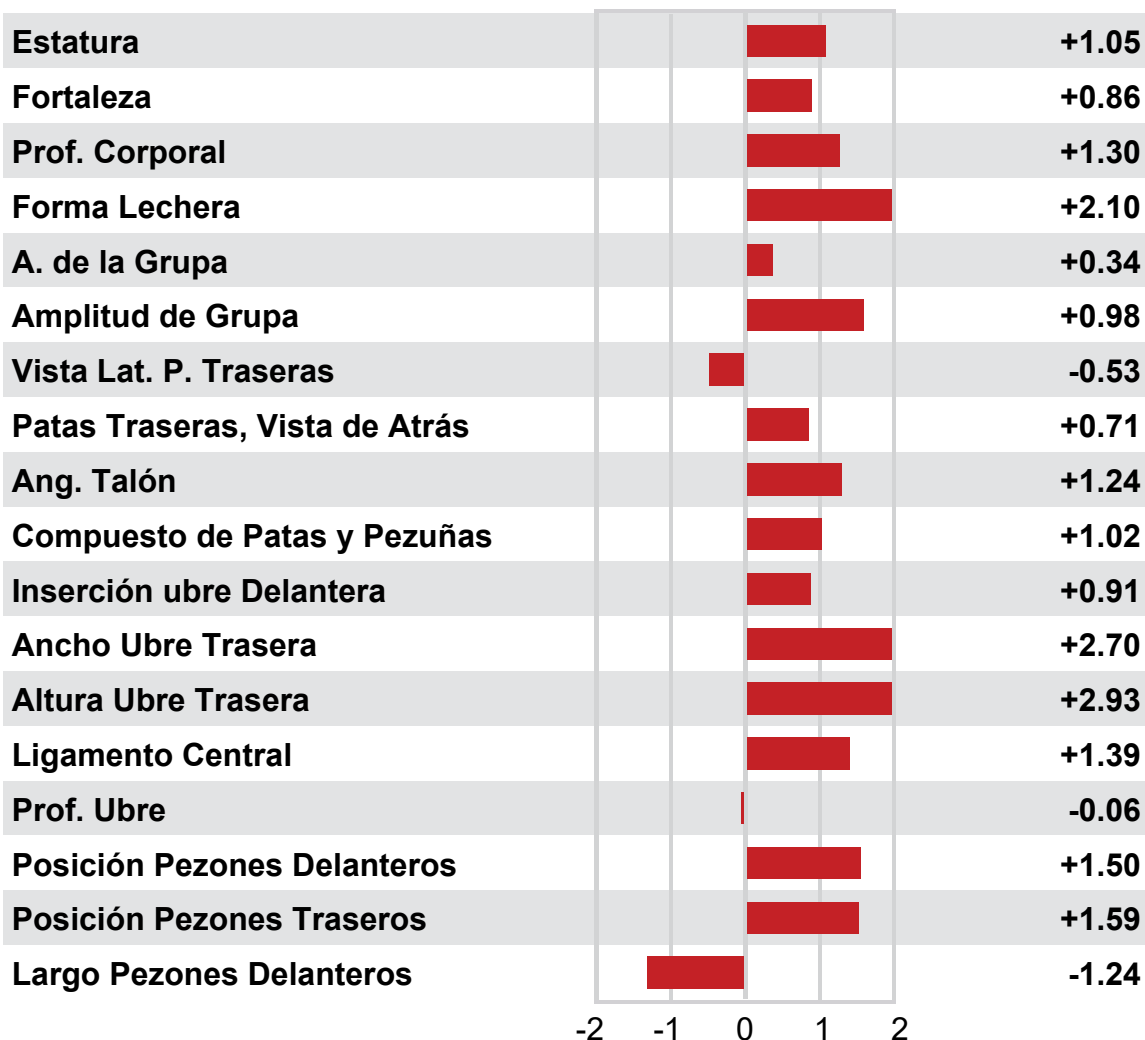

4.6%

Tasa de preñez de las hijas

-0.6

Natimortos

8.9%

Natimortos maternal

5.7%

## CONFORMACIÓN

G Hatos

G Hijas

73% Conf.

HAUSA-G / 08-16

PTA Tipo: 1.69

CU: 1.08

CP&P : 0.98

MISTY SPRINGS M O M  
SERAPHYNE  
Abuela Materna